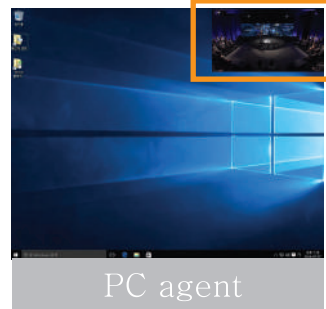

원격 제어

- 셋탑박스 원격 리부팅 및 상태 관제
- TV 자동중앙제어

실시간 모니터링

- 정상 연결상태, 콘텐츠 수, 등록정보 등
- 하드웨어 지원관리(CPU, MEM, DISK, DATE)
- 각종 시청 통계 리포트

종합편성 및 배포

- 방송시간 예약, 콘텐츠 다운로드 예약
- 생방송 채널 설정 및 관리
- 콘텐츠 업로드 및 등록, 관리

Service

서비스 (사용자)